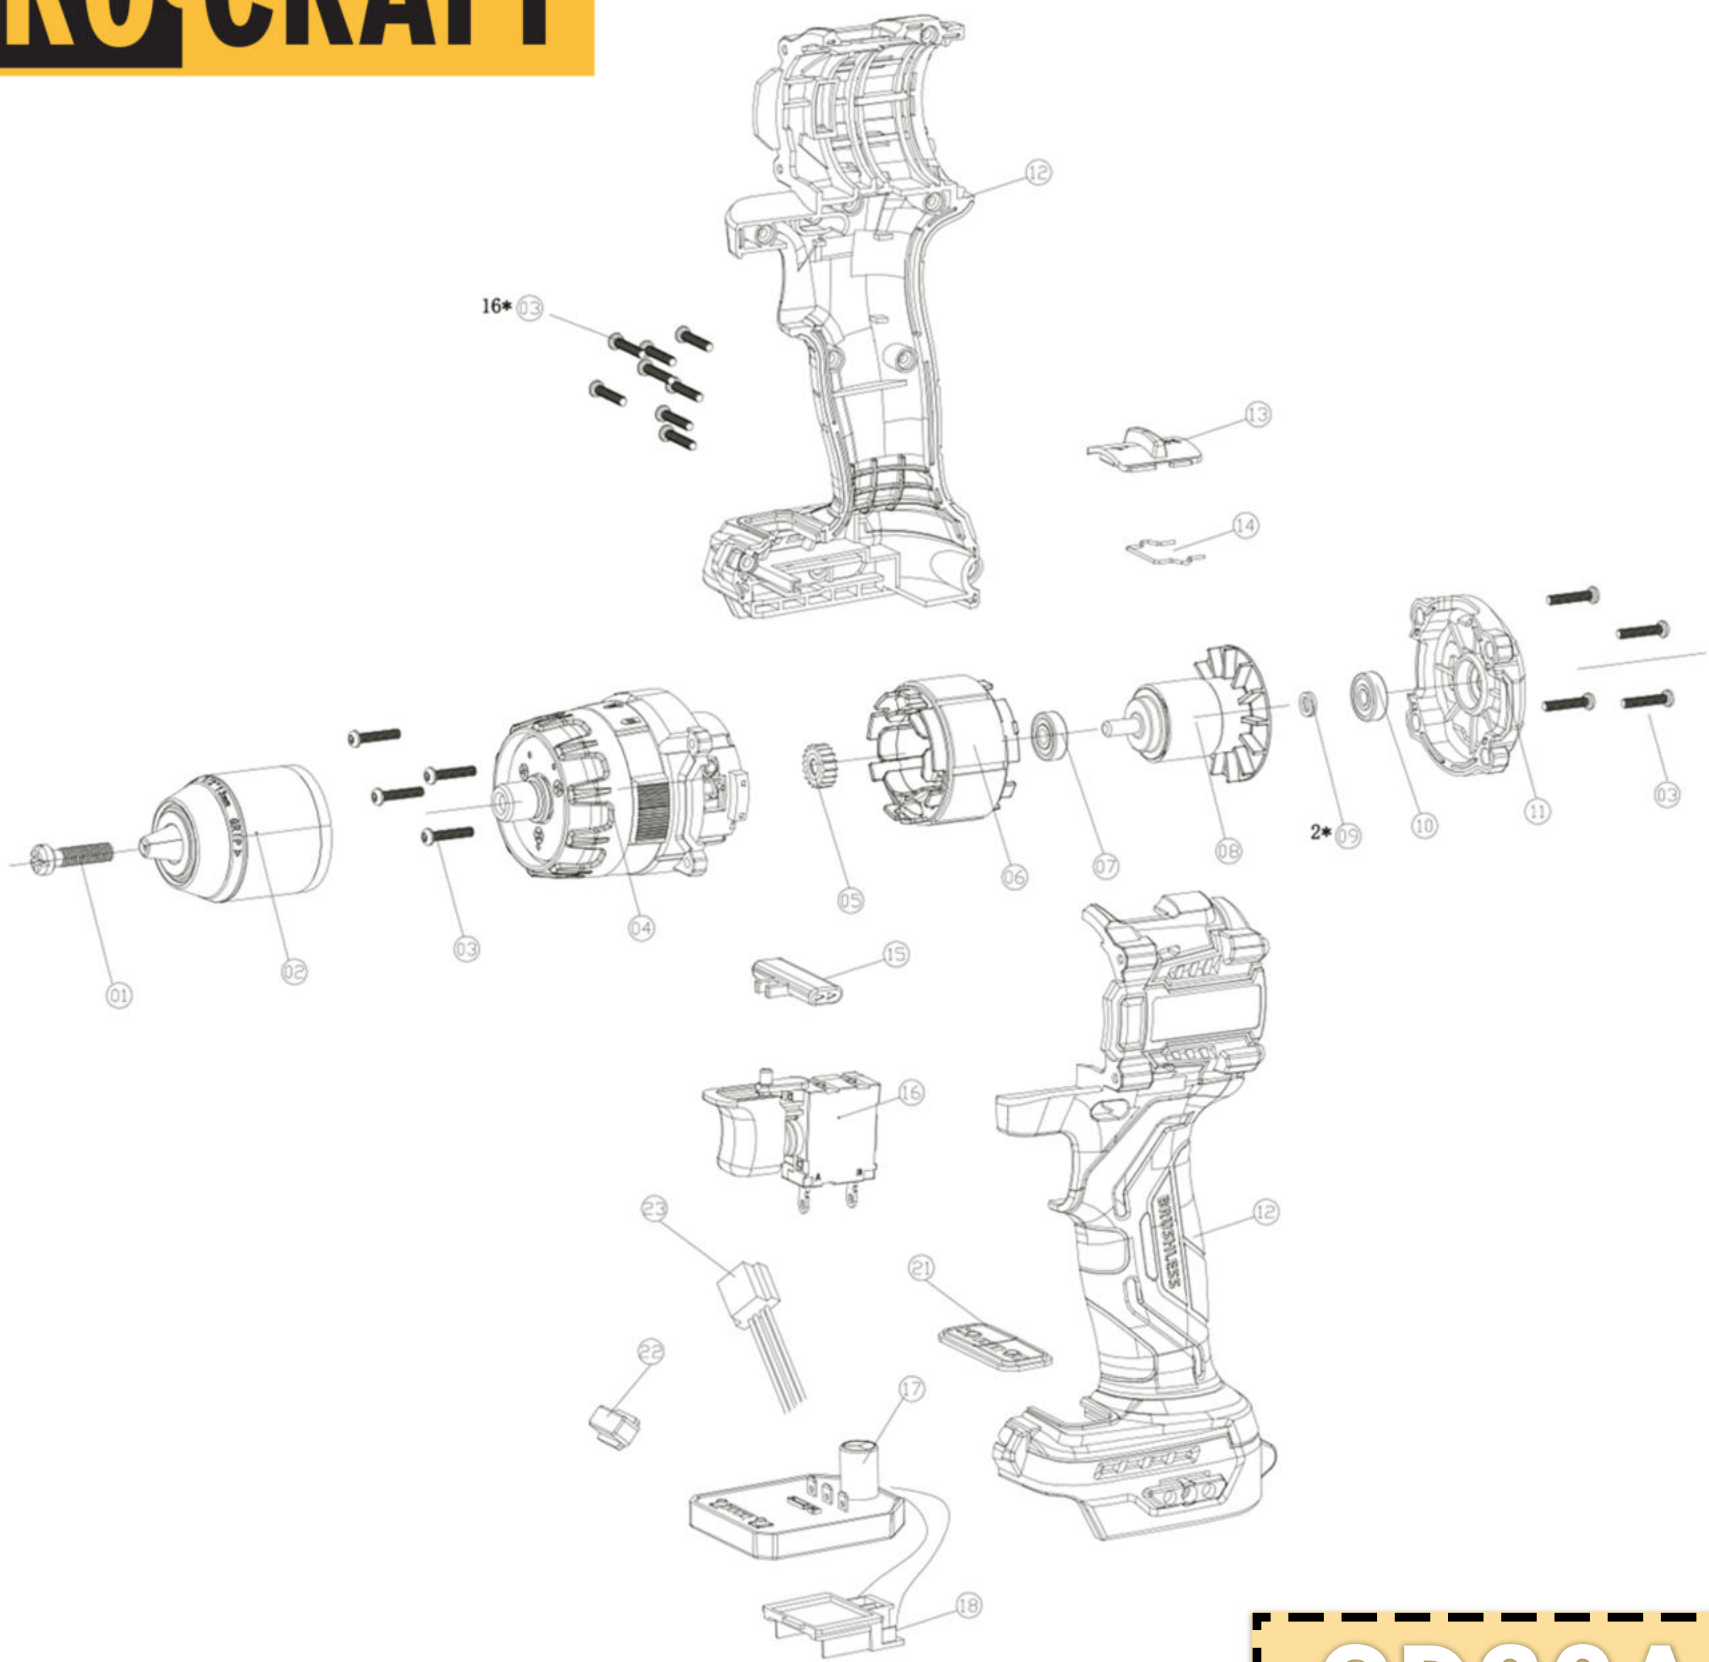

PRO-CRAFT

CD20A